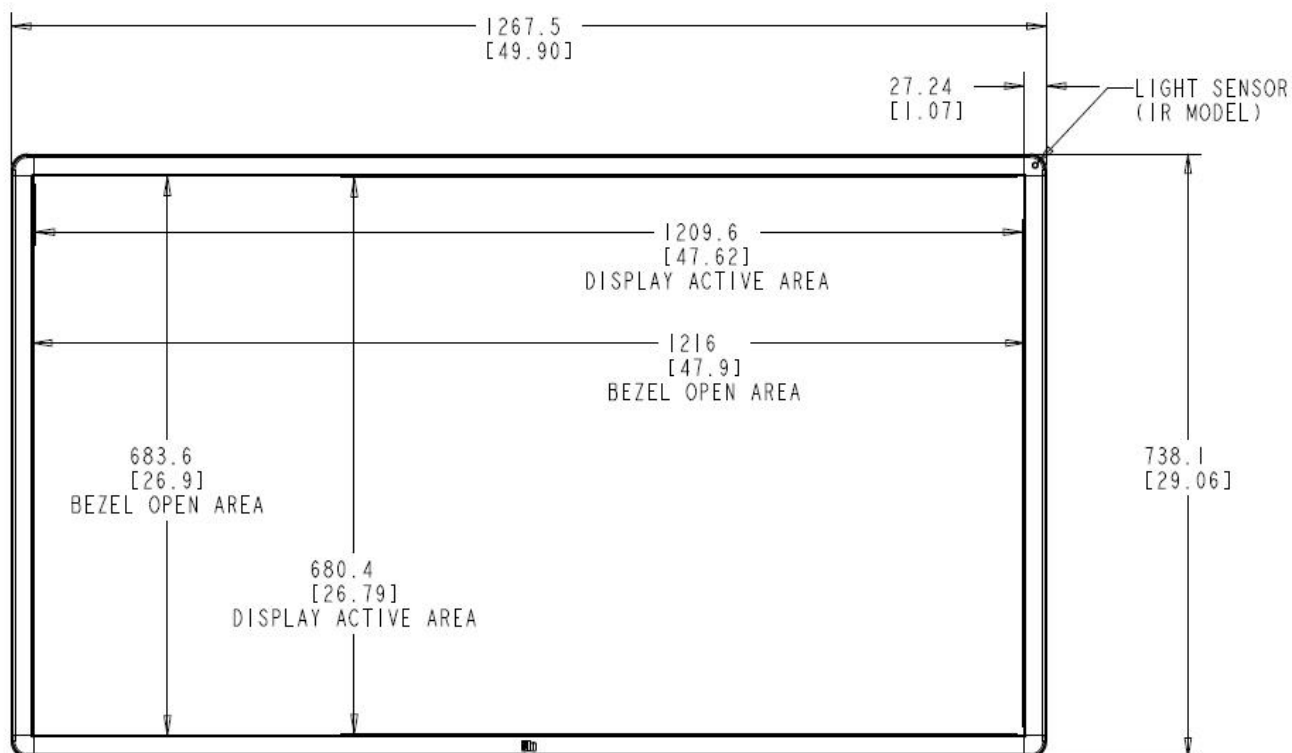

## 55" СЕНСОРНЫЙ ШИРОКОФОРМАТНЫЙ ИНТЕРАКТИВНЫЙ МОНИТОР 5551LT INTERACTIVE DIGITAL SIGNAGE

Технические характеристики:

Габаритные размеры	1267 x 738 x 90
Монитор	55"
Разрешение	4K 3840 x 2160
Угол обзора	178° по горизонтали и вертикали
Соотношение сторон	16:9
Сенсорный экран	Инфракрасный
Количество касаний	Мультитач до 10 касаний

а)

б)

в)

Варианты крепления:

- а) настольный;
- б) настенный горизонтальный;
- в) настенный вертикальный.

Одно касание хорошо,  
а мультитач лучше!

## 55" СЕНСОРНЫЙ ШИРОКОФОРМАТНЫЙ ИНТЕРАКТИВНЫЙ МОНИТОР 5551LT INTERACTIVE DIGITAL SIGNAGE

Габаритные размеры:

За более подробной информацией обращайтесь  
по телефону **+7(495)926-57-42** и электронной почте [sale@touch.ru](mailto:sale@touch.ru)